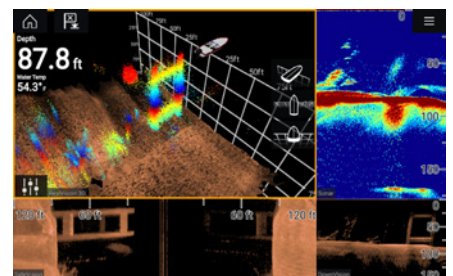

Gyro-stabilisering kompenserer for bådens bevægelser og leverer livagtige 3D ekkolodsbilleder.

Alt-i-en transducer

RealVision 3D transducere kombinerer CHIRP DownVision, CHIRP SideVision, højfrekvens-CHIRP og RealVision 3D i et enkelt transducerhus.

Nem identifikation af fisk

Identificer nemt strukturer og lokaliser fisk med den livagtige klarhed fra RealVision™ 3D ekkolod.

Bredspektret CHIRP-ekkolod

Det udsender på 60 forskellige frekvenser for at opnå de mest livagtige ekkolodsbilleder og uden tvivl helt enkelt det bedste målrettede fiskeri!

Kraftfuldt 4-kanalers ekkolod

Understøtter RealVision 3D, CHIRP DownVision, SideVision, højfrekvent CHIRP og 600 Watt (50/200 kHz) ekkolod.

Billeder er udelukkende vejledende.

AXIOM™

UDVIDET BEVIDSTHED

VÆR PÅ DEN SIKRE SIDE MED FLIR-TERMOGRAFI OG RADAR

Overskuelig radar

Nye radarfunktioner forenkler anvendelsen sammen med hurtig adgang til følsomhedskontrol og skærme med forbedret status og rækkevidde.

LightHouse Live View Menu™ tillader dig at se radarjusteringer i realtid.