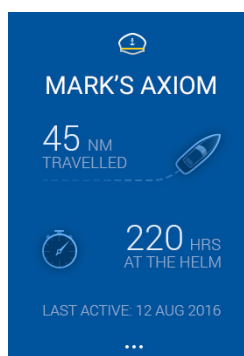

LightHouse 3 er hurtigt, flydende og let at lære. Det overskuelige interface er nemt at indstille personligt efter din navigationsstil.

Startskærbilledet

LightHouse 3-startskærbilledet viser dristige og enkle app-ikoner. Tilpas startskærbilledet med dine foretrukne apps.

Dine data – lige ved dine fingerspidser

Svirp blot på siden af skærmen for at se dataskærmens sidebjælke. Sidebjælken fremvises også automatisk, hvis en GOTO-kommando startes.

Smukke data

Træk og slip dine databokse hvor som helst på din skærm. Vælg mellem 4 forskellige størrelsesmuligheder og op til 14 forskellige datatyper.

Local Time
12:15:30^{am}
Water Temp
16.4°^c
Depth
20.9^m

Brugerprofiler

LightHouse 3-brugerprofiler gemmer din personlige startskærm og konfigurationsindstillinger.

AXIOM™

Tag kontrol

LightHouse 3's interface er nemt at bruge og giver dig fuld kontrol med blot et par berøringer.