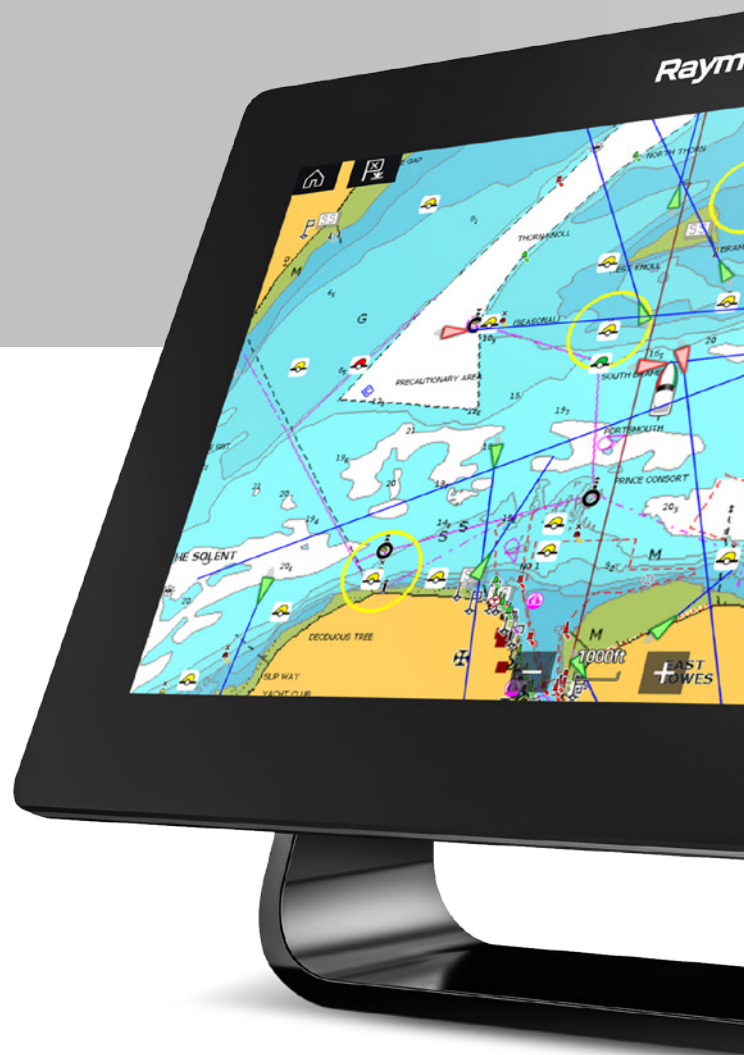

LightHouse 3 er hurtigt, flydende og let at lære. Det overskuelige interface er nemt at indstille personligt efter din navigationsstil.

Startskærbilledet

LightHouse 3-startskærbilledet viser dristige og enkle app-ikoner. Tilpas startskærbilledet med dine foretrukne apps.

Dine data – lige ved dine fingerspidser

Svirp blot på siden af skærmen for at se dataskærmens sidebjælke. Sidebjælken fremvises også automatisk, hvis en GOTO-kommando startes.

Smukke data

Træk og slip dine databokse hvor som helst på din skærm. Vælg mellem 4 forskellige størrelsesmuligheder og op til 14 forskellige datatyper.

Local Time
12:15:30^{am}
Water Temp
16.4°^c
Depth
20.9^m

Brugerprofiler

LightHouse 3-brugerprofiler gemmer din personlige startskærm og konfigurationsindstillinger.

AXIOM™

Tag kontrol

LightHouse 3's interface er nemt at bruge og giver dig fuld kontrol med blot et par berøringer.

LightHouse LiveView menu™-betjeningskaster

Tilpas nemt kortet, og se navigationsskærmen ændres i realtid.

LIGHTHOUSE 3

INTUITIVT OG MASSER AF KRAFT

Smart Context-menuer

Prik på kortet for at placere markøren eller tryk på kortet for at åbne menuen.