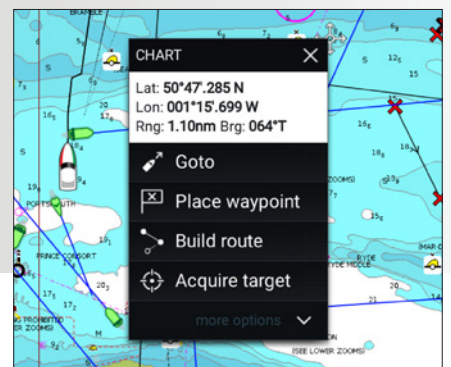

Local Time
12:15:30^{am}
Water Temp
16.4°^c
Depth
20.9^m

Brugerprofiler

LightHouse 3-brugerprofiler gemmer din personlige startskærm og konfigurationsindstillinger.

AXIOM™

Tag kontrol

LightHouse 3's interface er nemt at bruge og giver dig fuld kontrol med blot et par berøringer.

LightHouse LiveView menu™-betjeningskaster

Tilpas nemt kortet, og se navigationsskærmen ændres i realtid.

LIGHTHOUSE 3

INTUITIVT OG MASSER AF KRAFT

Smart Context-menuer

Prik på kortet for at placere markøren eller tryk på kortet for at åbne menuen.