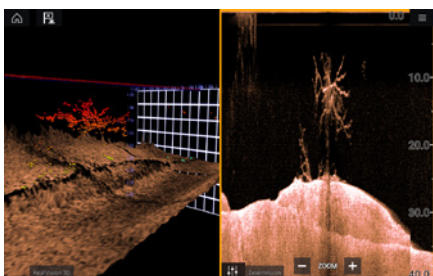

Gyro-stabilisering kompenserer for bådens bevægelser og leverer livagtige 3D ekkolodsbilleder.

Alt-i-en transducer

RealVision 3D transducere kombinerer CHIRP DownVision, CHIRP SideVision, højfrekvens-CHIRP og RealVision 3D i et enkelt transducerhus.

Nem identifikation af fisk

Identificer nemt strukturer og lokaliser fisk med den livagtige klarhed fra RealVision™ 3D ekkolod.

Bredspektret CHIRP-ekkolod

Det udsender på 60 forskellige frekvenser for at opnå de mest livagtige ekkolodsbilleder og uden tvivl helt enkelt det bedste målrettede fiskeri!

Kraftfuldt 4-kanalers ekkolod

Understøtter RealVision 3D, CHIRP DownVision, SideVision, højfrekvent CHIRP og 600 Watt (50/200 kHz) ekkolod.

Billeder er udelukkende vejledende.

AXIOM™

UDVIDET BEVIDSTHED

VÆR PÅ DEN SIKRE SIDE MED FLIR-TERMOGRAFI OG RADAR

Overskuelig radar

Nye radarfunktioner forenkler anvendelsen sammen med hurtig adgang til følsomhedskontrol og skærme med forbedret status og rækkevidde.

LightHouse Live View Menu™ tillader dig at se radarjusteringer i realtid.