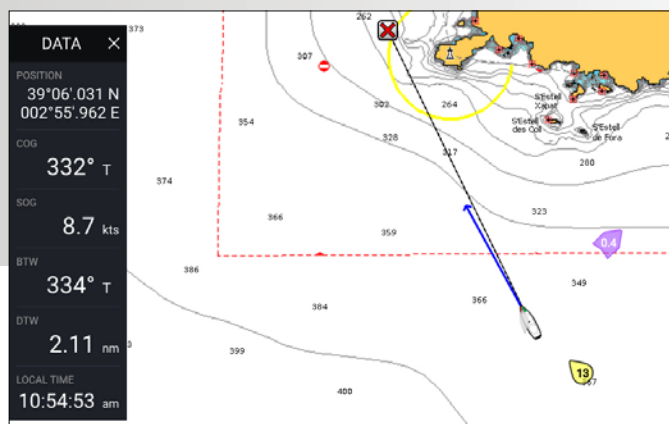

Dine data – lige ved dine fingerspidser

Svirp blot på siden af skærmen for at se dataskærmens sidebjælke. Sidebjælken fremvises også automatisk, hvis en GOTO-kommando startes.

Smukke data

Træk og slip dine databokse hvor som helst på din skærm. Vælg mellem 4 forskellige størrelsesmuligheder og op til 14 forskellige datatyper.