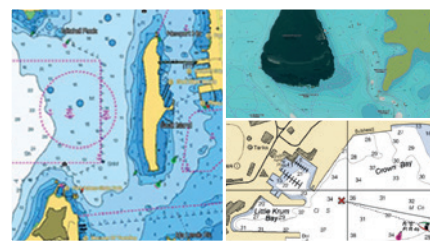

Understøtter de bedste kort fra Navionics og LightHouse Raster og Vector Charts, der kommer fra førende kortproducenter såsom NV Digital, Blue Latitude, etc.

AXIOM™

LIGHTHOUSE 3

INTUITIVT OG MASSER AF KRAFT