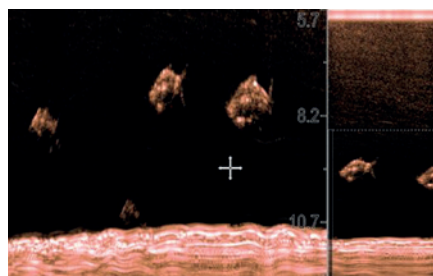

Gyro-stabilisering kompenserer for bådens bevægelser og leverer livagtige 3D ekkolodsbilleder.

Alt-i-en transducer

RealVision 3D transducere kombinerer CHIRP DownVision, CHIRP SideVision, højfrekvens-CHIRP og RealVision 3D i et enkelt transducerhus.

Nem identifikation af fisk

Identificer nemt strukturer og lokaliser fisk med den livagtige klarhed fra RealVision™ 3D ekkolod.

Bredspektret CHIRP-ekkolod

Det udsender på 60 forskellige frekvenser for at opnå de mest livagtige ekkolodsbilleder og uden tvivl helt enkelt det bedste målrettede fiskeri!

Kraftfuldt 4-kanalers ekkolod

Understøtter RealVision 3D, CHIRP DownVision, SideVision, højfrekvent CHIRP og 600 Watt (50/200 kHz) ekkolod.

Billeder er udelukkende vejledende.

AXIOM™

UDVIDET BEVIDSTHED

VÆR PÅ DEN SIKRE SIDE MED FLIR-TERMOGRAFI OG RADAR

Overskuelig radar

Nye radarfunktioner forenkler anvendelsen sammen med hurtig adgang til følsomhedskontrol og skærme med forbedret status og rækkevidde.

LightHouse Live View Menu™ tillader dig at se radarjusteringer i realtid.