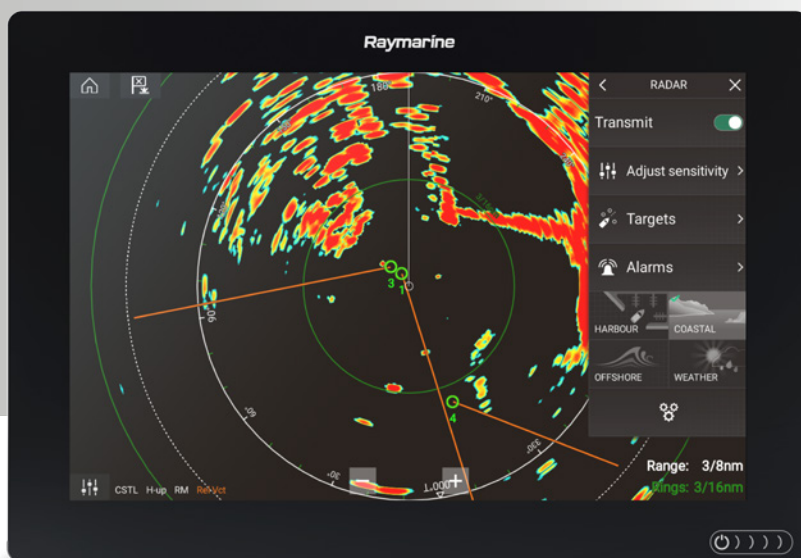

Nem identifikation af fisk

Identificer nemt strukturer og lokaliser fisk med den livagtige klarhed fra RealVision™ 3D ekkolod.

Bredspektret CHIRP-ekkolod

Det udsender på 60 forskellige frekvenser for at opnå de mest livagtige ekkolodsbilleder og uden tvivl helt enkelt det bedste målrettede fiskeri!

Kraftfuldt 4-kanalers ekkolod

Understøtter RealVision 3D, CHIRP DownVision, SideVision, højfrekvent CHIRP og 600 Watt (50/200 kHz) ekkolod.

Billeder er udelukkende vejledende.

AXIOM™

UDVIDET BEVIDSTHED

VÆR PÅ DEN SIKRE SIDE MED FLIR-TERMOGRAFI OG RADAR

Overskuelig radar

Nye radarfunktioner forenkler anvendelsen sammen med hurtig adgang til følsomhedskontrol og skærme med forbedret status og rækkevidde.

LightHouse Live View Menu™ tillader dig at se radarjusteringer i realtid.

Dedikerede tilstandsknapper

Termiske kameraer M100/M200

Eksklusiv FLIR ClearCruise™ termisk video analytics teknologi overvåger aktivt nærmiljøet og giver alarmer når et fremmede objekt kommer ind i kameraets synsvinkel.