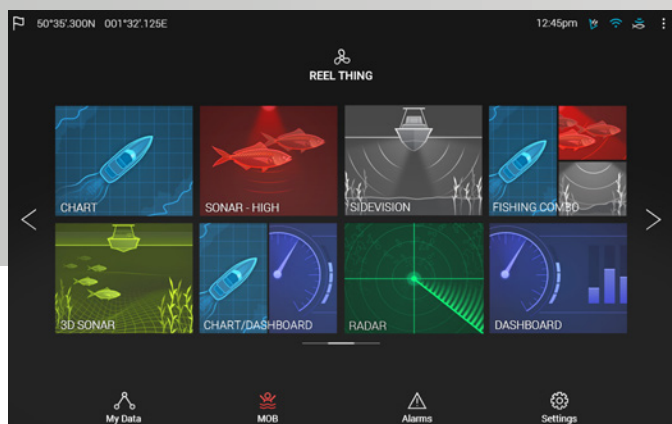

Det nye LightHouse 3-OS er hurtigt, flydende og let at lære. Et overskueligt interface, der er nemt at indstille personligt efter din navigationsstil.

Robust skærm helt i glas optimeret til nedsænket montage eller overflademontage. Elegant tastaturløst design, hvor du kan tænde med blot et enkelt svirp.

Understøtter de bedste kort fra Navionics og LightHouse Raster og Vector Charts, der kommer fra førende kortproducenter såsom NV Digital, Blue Latitude, etc.

AXIOM™

LIGHTHOUSE 3

INTUITIVT OG MASSER AF KRAFT

LightHouse 3 er hurtigt, flydende og let at lære. Det overskuelige interface er nemt at indstille personligt efter din navigationsstil.

Startskærbilledet

LightHouse 3-startskærbilledet viser dristige og enkle app-ikoner. Tilpas startskærbilledet med dine foretrukne apps.

Dine data – lige ved dine fingerspidser

Svirp blot på siden af skærmen for at se dataskærmens sidebjælke. Sidebjælken fremvises også automatisk, hvis en GOTO-kommando startes.

Smukke data

Træk og slip dine databokse hvor som helst på din skærm. Vælg mellem 4 forskellige størrelsesmuligheder og op til 14 forskellige datatyper.