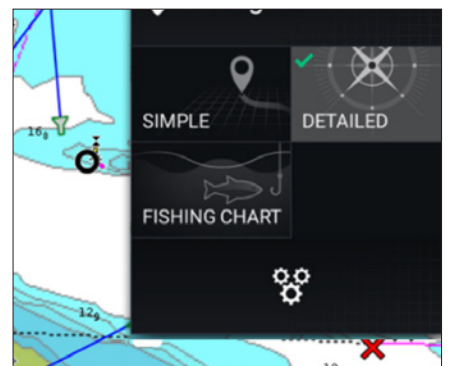

Local Time
12:15:30^{am}
Water Temp
16.4°^c
Depth
20.9^m

Brugerprofiler

LightHouse 3-brugerprofiler gemmer din personlige startskærm og konfigurationsindstillinger.

AXIOM™

Tag kontrol

LightHouse 3's interface er nemt at bruge og giver dig fuld kontrol med blot et par berøringer.

LightHouse LiveView menu™-betjeningskaster

Tilpas nemt kortet, og se navigationsskærmen ændres i realtid.

LIGHTHOUSE 3

INTUITIVT OG MASSER AF KRAFT

Smart Context-menuer

Prik på kortet for at placere markøren eller tryk på kortet for at åbne menuen.

Nye kortindstillinger

Overskuelige menuer med hurtig adgang til kortfunktionerne Enkel, Detaljeret og Fiskeri.

AXIOM™

NYT REALVISION™ 3D EKKOLOD

ET HELT ENKELT UOVERTRUFFENT EKKOLOD

Gyro-stabiliseret ekkolodsteknologi