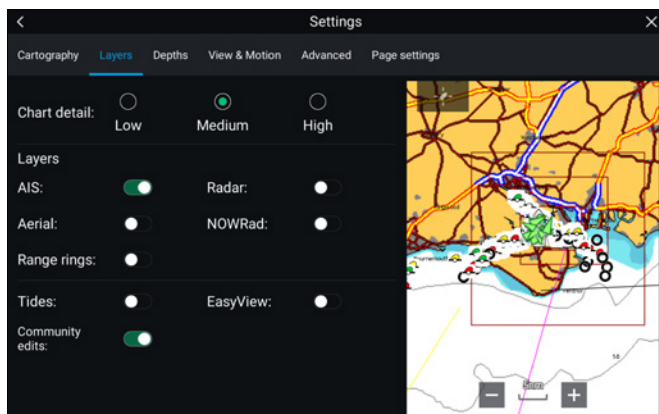

LightHouse 3 er hurtigt, flydende og let at lære. Det overskuelige interface er nemt at indstille personligt efter din navigationsstil.

Startskærbilledet

LightHouse 3-startskærbilledet viser dristige og enkle app-ikoner. Tilpas startskærbilledet med dine foretrukne apps.

Dine data – lige ved dine fingerspidser

Svirp blot på siden af skærmen for at se dataskærmens sidebjælke. Sidebjælken fremvises også automatisk, hvis en GOTO-kommando startes.

Smukke data

Træk og slip dine databokse hvor som helst på din skærm. Vælg mellem 4 forskellige størrelsesmuligheder og op til 14 forskellige datatyper.

Local Time
12:15:30^{am}
Water Temp
16.4°^c
Depth
20.9^m

Brugerprofiler

LightHouse 3-brugerprofiler gemmer din personlige startskærm og konfigurationsindstillinger.

AXIOM™

Tag kontrol

LightHouse 3's interface er nemt at bruge og giver dig fuld kontrol med blot et par berøringer.

LightHouse LiveView menu™-betjeningskaster

Tilpas nemt kortet, og se navigationsskærmen ændres i realtid.

LIGHTHOUSE 3

INTUITIVT OG MASSER AF KRAFT

Smart Context-menuer

Prik på kortet for at placere markøren eller tryk på kortet for at åbne menuen.