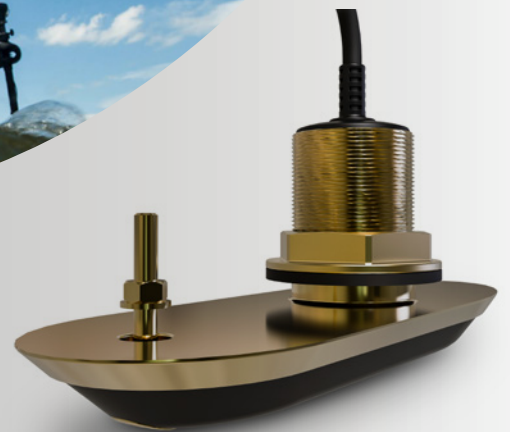

NYT REALVISION™ 3D EKKOLOD

ET HELT ENKELT UOVERTRUFFENT EKKOLOD

Gyro-stabiliseret ekkolodsteknologi

Gyro-stabilisering kompenserer for bådens bevægelser og leverer livagtige 3D ekkolodsbilleder.

Alt-i-en transducer

RealVision 3D transducere kombinerer CHIRP DownVision, CHIRP SideVision, højfrekvens-CHIRP og RealVision 3D i et enkelt transducerhus.

Nem identifikation af fisk

Identificer nemt strukturer og lokaliser fisk med den livagtige klarhed fra RealVision™ 3D ekkolod.

Bredspektret CHIRP-ekkolod

Det udsender på 60 forskellige frekvenser for at opnå de mest livagtige ekkolodsbilleder og uden tvivl helt enkelt det bedste målrettede fiskeri!

Kraftfuldt 4-kanalers ekkolod

Understøtter RealVision 3D, CHIRP DownVision, SideVision, højfrekvent CHIRP og 600 Watt (50/200 kHz) ekkolod.