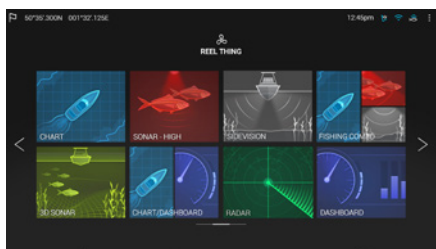

AXIOM™

Et kraftfuldt nyt multifunktions navigationssystem fra Raymarine

Settings

Raymarine

SIMPLY SUPERIOR™

AXIOM™

LYNHURTIG PERFORMANCE OG MASSER AF KRAFT LIGE VED HÅNDEN

AXIOM™ - Et kraftfuldt nyt multifunktions navigationssystem fra Raymarine
Med mulighed for indbygget RealVision 3D™ ekkolod, det helt nye LightHouse
3-operativsystem og lynhurtig quad-core performance, vil AXIOM helt forvandle din tid
på vandet.

Vælg mellem 3 skærmstørrelser

7,0"

9,0"

12,1"

Axiom kan udvides, så dens funktioner kan forøges efter behov. Den understøtter hele Raymarines spektrum af tilbehør, herunder Quantum-radar, CHIRP-ekkolod, termiske FLIR-kameraer, integration af lydsignaler, instrumenter, kameraer og Evolution-autopilot. Standard Wi-Fi og Bluetooth-forbindelse gør det muligt at forbinde til de nyeste Raymarine-apps til tablets og smartphones.

Axiom kommer med sæt til montering på overflade og vippebeslag, monteringsdele, strøm- og datakabel og monteringsvejledning.

Hurtig 10 Hz 72-kanals GPS/GLONASS-modtager til hurtig opdatering af position og flydende on-screen tracking.

Det nye LightHouse 3-OS er hurtigt, flydende og let at lære. Et overskueligt interface, der er nemt at indstille personligt efter din navigationsstil.

Robust skærm helt i glas optimeret til nedsænket montage eller overflademontage. Elegant tastaturløst design, hvor du kan tænde med blot et enkelt svirp.